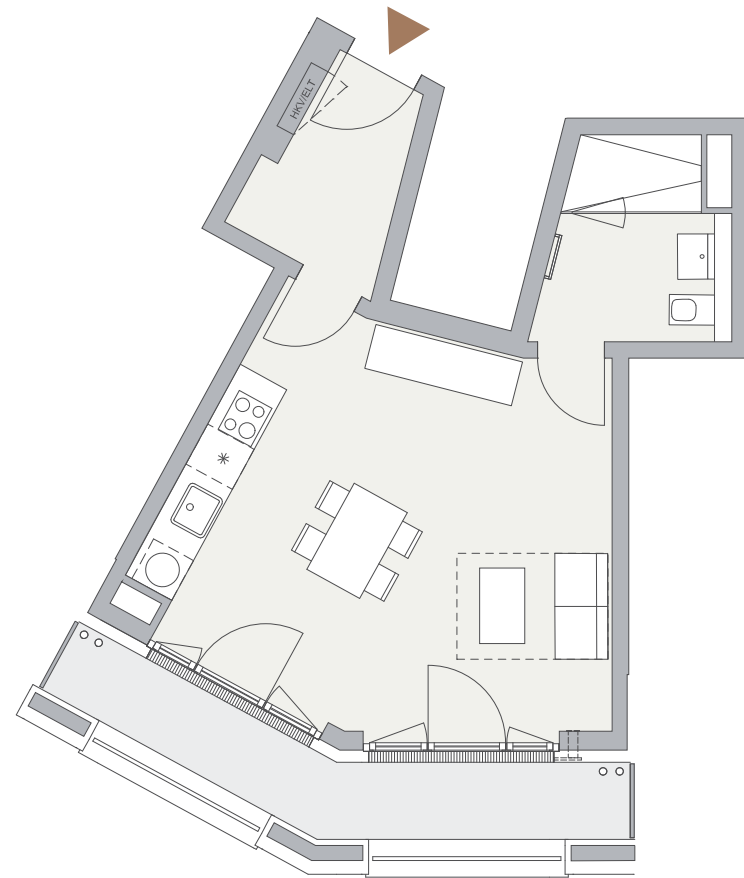

HAUS 5 | WOHNUNG 75

4. OBERGESCHOSS

| 1 m |

Maßstab 1:100

HKV/ELT = Heizkreisverteiler/Elektroverteiler

☐ = Waschmaschinenanschluss

✕ = abgehängte Decke

1-Zimmer-Wohnung

Haus 5, Wohnung 75, 4. OG

Wohnen/Kochen/Essen	29,56 m ²
Bad	6,01 m ²
Diele	4,63 m ²
Loggia (8,90 m ²)	4,23 m ²
Wohnfläche gesamt	44,43 m²